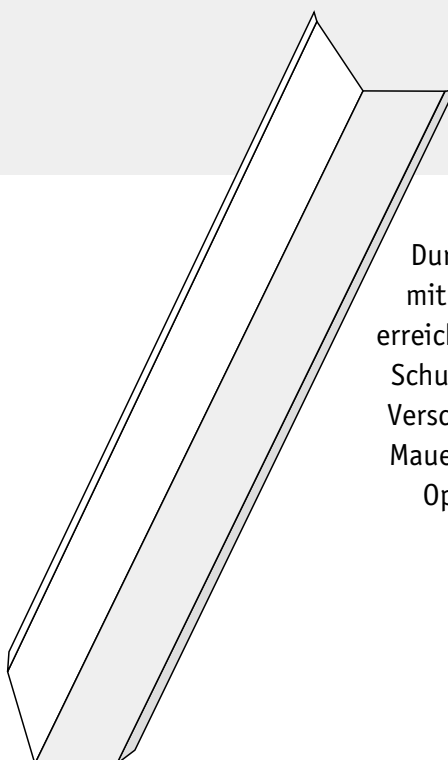

Kantenschutzprofile aus VA

Montage ohne Schrauben

Unschöner Abrieb
an beanspruchten
Ecken und Kanten

Edle Optik –
optimaler Schutz

Durch das spezielle VA-Profil
mit geschliffener Vorderseite
erreichen wir sowohl optimalen
Schutz vor Beschädigung oder
Verschmutzung an Kanten und
Mauerecken als auch eine edle
Optik mit Design-Anspruch.